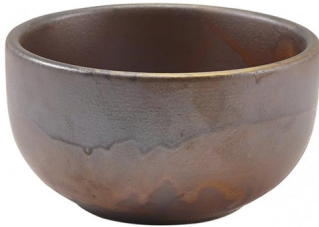

## Miska Rustic Copper Diverse 115mm

Miska Rustic Copper Diverse 115mm

Ocena: Nie ma jeszcze oceny

[Zadaj pytanie o produkt](#)

Producent [Fine Dine](#)

Opis Kolekcja Diverse zachwyca nieszablonowym designem oraz radosną kolorystyką. Zamierzone różnice w kolorach i kształtach podkreślają wyjątkowy, orientalny urok zastawy stołowej. Porcelana w pełni szliwiona, bezpieczna do użycia w mikrofalówce i piekarniku.