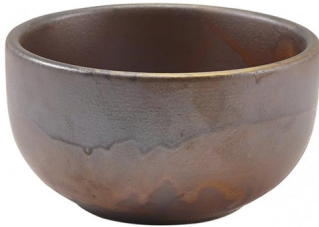

## Miska Rustic Copper Diverse 125mm

Miska Rustic Copper Diverse 125mm

Ocena: Nie ma jeszcze oceny

[Zadaj pytanie o produkt](#)

Producent [Fine Dine](#)

Opis Kolekcja Diverse zachwyca nieszablonowym designem oraz radosną kolorystyką. Zamierzone różnice w kolorach i kształtach podkreślają wyjątkowy, orientalny urok zastawy stołowej. Porcelana w pełni szliwiona, bezpieczna do użycia w mikrofalówce i piekarniku.