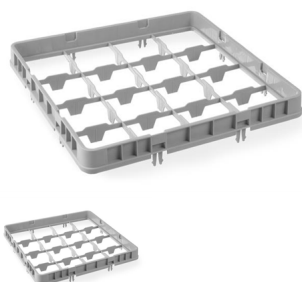

## Nadstawa do kosza 16 elementów

Nadstawa do kosza 16 elementów

Ocena: Nie ma jeszcze oceny

[Zadaj pytanie o produkt](#)

Producent [Amerbox](#)

Opis Nowoczesny system koszy AMERBOX pozwala nie tylko na szybkie i dokładne mycie szkła w koszach specjalnie dobranych do Twoich potrzeb, lecz ogranicza także koszty poprzez możliwość bezpiecznego przechowywania i transportu szkła na dużej odległości bez ryzyka potłuczenia. Kosze AMERBOX to gwarancja: • Wydajnego i efektywnego mycia szkła • Bezpiecznego przechowywania • Szybkiej kontroli zapasów szkła • Bezpiecznego i higienicznego transportu - Nadstawa w kolorze szarym