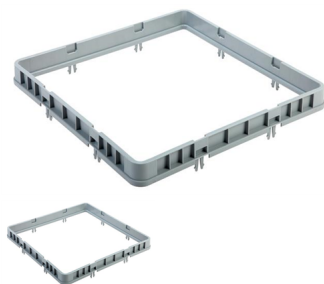

Nadstawa otwarta

Nadstawa otwarta

Ocena: Nie ma jeszcze oceny

[Zadaj pytanie o produkt](#)

Producent [Amerbox](#)

Opis Nowoczesny system koszy AMERBOX pozwala nie tylko na szybkie i dokładne mycie szkła w koszach specjalnie dobranych do Twoich potrzeb, lecz ogranicza także koszty poprzez możliwość bezpiecznego przechowywania i transportu szkła na duże odległości bez ryzyka potłuczenia. Kosze AMERBOX to gwarancja: • Wydajnego i efektywnego mycia szkła • Bezpiecznego przechowywania • Szybkiej kontroli zapasów szkła • Bezpiecznego i higienicznego transportu