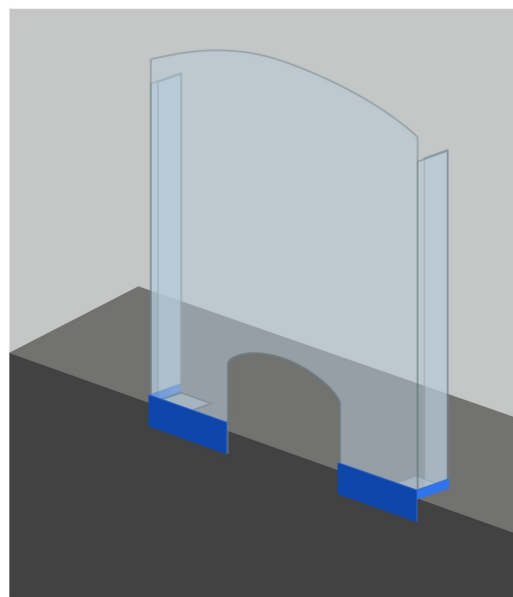

OS?ONA Z PLEXI

OS?ONA Z PLEXI

Ocena: Nie ma jeszcze oceny

[Zadaj pytanie o produkt](#)

Producent [Fine Dine](#)

Opis

- zastosowanie: wszędzie tam gdzie jest kontakt bezpośredni: sklepy, szkoły, apteki, banki
- wykonanie z grubej, sztywnej plexi bez konstrukcji wzmacniającej
- Wymiary 850x700mm