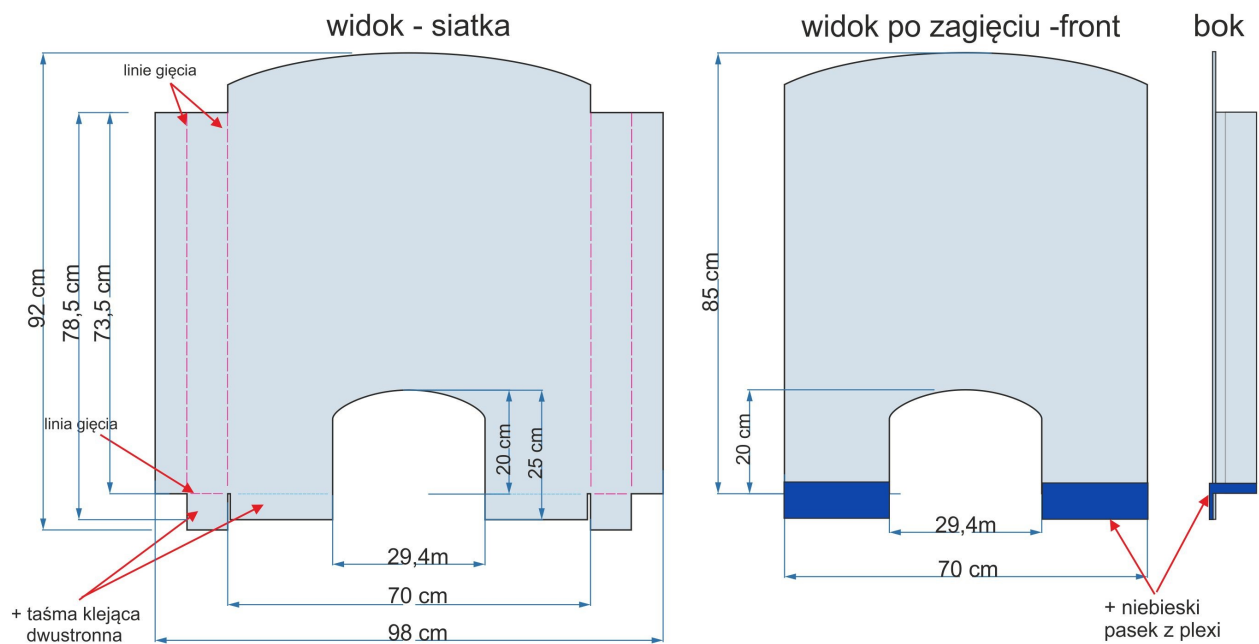

OS?ONA Z PLEXI

OS?ONA Z PLEXI

Ocena: Nie ma jeszcze oceny

[Zadaj pytanie o produkt](#)

Producent [Fine Dine](#)

Opis

- zastosowanie: wszędzie tam gdzie jest kontakt bezpośredni: sklepy, szkoły, apteki, banki
- wykonanie z grubej, sztywnej plexi bez konstrukcji wzmacniającej
- Wymiary 850x700mm