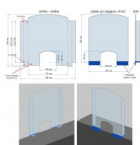

OS?ONA Z PLEXI

OS?ONA Z PLEXI

Ocena: Nie ma jeszcze oceny

[Zadaj pytanie o produkt](#)

Producent [Fine Dine](#)

Opis

- zastosowanie: wszędzie tam gdzie jest kontakt bezpośredni: sklepy, szkoły, apteki, banki
- wykonanie z grubej, sztywnej plexi bez konstrukcji wzmacniającej
- Wymiary 850x700mm