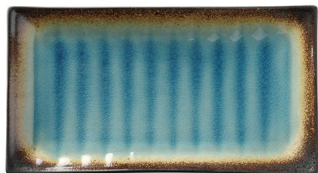

PÓ?MISEK LAZUR

PÓ?MISEK LAZUR

Ocena: Nie ma jeszcze oceny

[Zadaj pytanie o produkt](#)

Producent [Fine Dine](#)

Opis Zastawa stołowa powstała z inspiracji żywymi odcieniami natury oraz zmieniającymi się porami roku. Pozwala na nieograniczone możliwości prezentacji. Każdy produkt jest ręcznie zdobiony, nadając porcelanie eklektyczny wygląd.