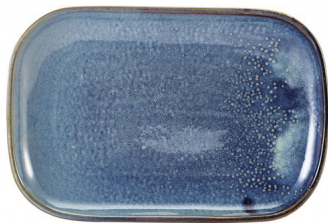

Półmisek prostokątny Aqua Blue Diverse 240x165mm

Półmisek prostokątny Aqua Blue Diverse 240x165mm

Ocena: Nie ma jeszcze oceny

[Zadaj pytanie o produkt](#)

Producent [Fine Dine](#)

Opis Kolekcja Diverse zachwyca nieszablonowym designem oraz radosną kolorystyką. Zamierzone różnice w kolorach i kształtach podkreślają wyjątkowy, orientalny urok zastawy stołowej. Porcelana w pełni szliwiona, bezpieczna do użycia w mikrofalówce i piekarniku.