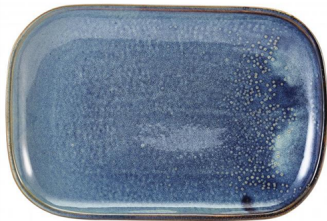

Półmisek prostokątny Aqua Blue Diverse 345x235mm

Półmisek prostokątny Aqua Blue Diverse 345x235mm

Ocena: Nie ma jeszcze oceny

[Zadaj pytanie o produkt](#)

Producent [Fine Dine](#)

Opis Kolekcja Diverse zachwyca nieszablonowym designem oraz radosną kolorystyką. Zamierzone różnice w kolorach i kształtach podkreślają wyjątkowy, orientalny urok zastawy stołowej. Porcelana w pełni szliwiona, bezpieczna do użycia w mikrofalówce i piekarniku.