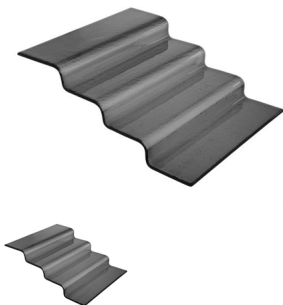

## Schody bufetowe 4-stopniowe czarne

Schody bufetowe 4-stopniowe czarne

Ocena: Nie ma jeszcze oceny

[Zadaj pytanie o produkt](#)

Producent [Fine Dine](#)

Opis Proste schody bufetowe zyskują wiele zastosowań, dzięki dostępnym trzem wysokościami, a także możliwość użycia razem z różnymi stojakami bufetowymi. Kolekcja Vetro uzupełniają tace w rozmiarach zgodnych z normą GN.