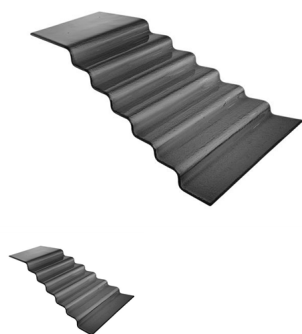

Schody bufetowe 7-stopniowe czarne

Schody bufetowe 7-stopniowe czarne

Ocena: Nie ma jeszcze oceny

[Zadaj pytanie o produkt](#)

Producent [Fine Dine](#)

Opis Proste schody bufetowe zyskują wiele zastosowań, dzięki dostępnym trzem wysokościami, a także możliwość użycia razem z różnymi stojakami bufetowymi. Kolekcja Vetro uzupełniaj tacę w rozmiarach zgodnych z normą GN.