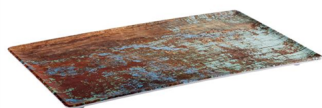

Taca vintage z melaminy GN 1/1 GN 1/1

Taca vintage z melaminy GN 1/1 GN 1/1

Ocena: Nie ma jeszcze oceny

[Zadaj pytanie o produkt](#)

Producent [Fine Dine](#)

Opis Lekkie i wytrzymałe tace w niebanalnym kolorze. Wszystkie zalety melaminy połączone z odważnym kolorem miedzi pokrytej patyną.