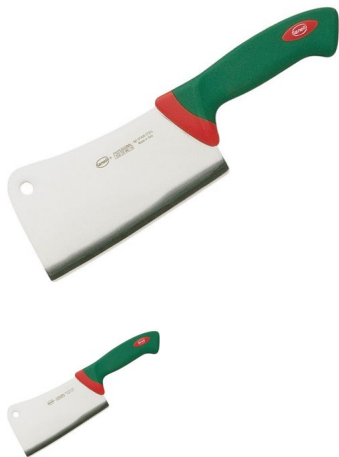

Tasak, Sanelli, L 160 mm - 213160

Tasak, Sanelli, L 160 mm

Ocena: Nie ma jeszcze oceny

[Zadaj pytanie o produkt](#)

Producent [Sanelli](#)

Opis

antyprzylizkowa r?kojka?? wykonana z tworzywa

ostrze ze stali chromowo-molibdenowej

wymiar L d?ugo?? ostrza

Kolor: zielony

D?ugo?? - L: 160 mm

Mycie w zmywarce: 1

Marka: Sanelli

Kod produktu: 213160